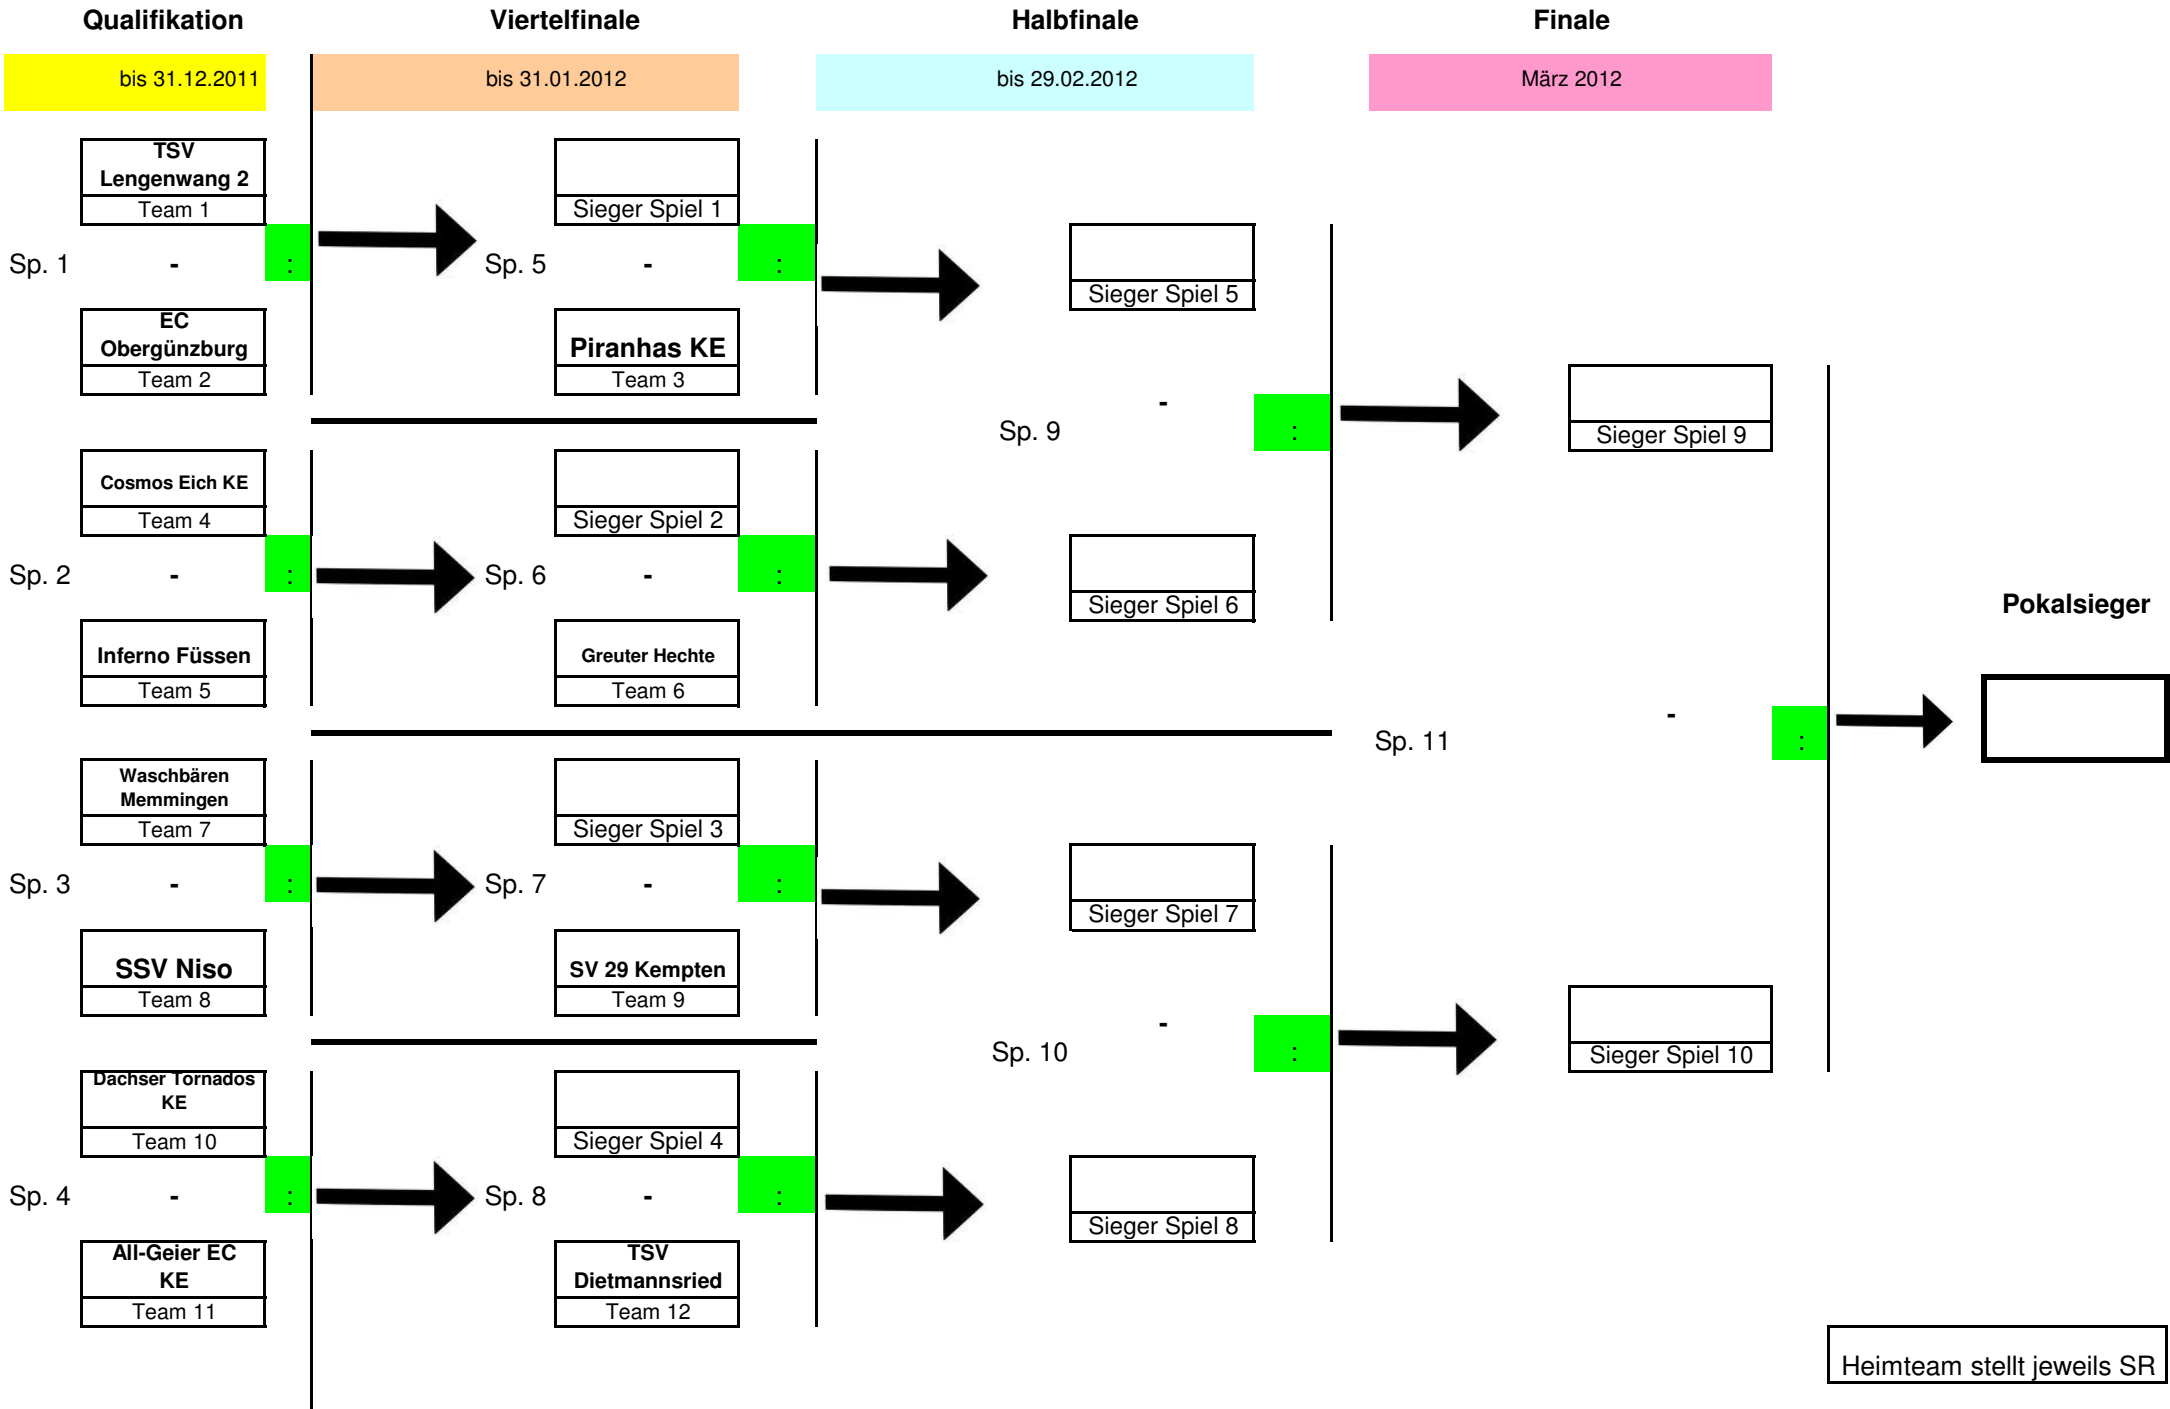

Pokalrunde der Eishockey-Allgäuiga um den Eisstadion Kempten Pokal

Teilnehmende Teams - geloste Partien:

Heimteam stellt jeweils SR